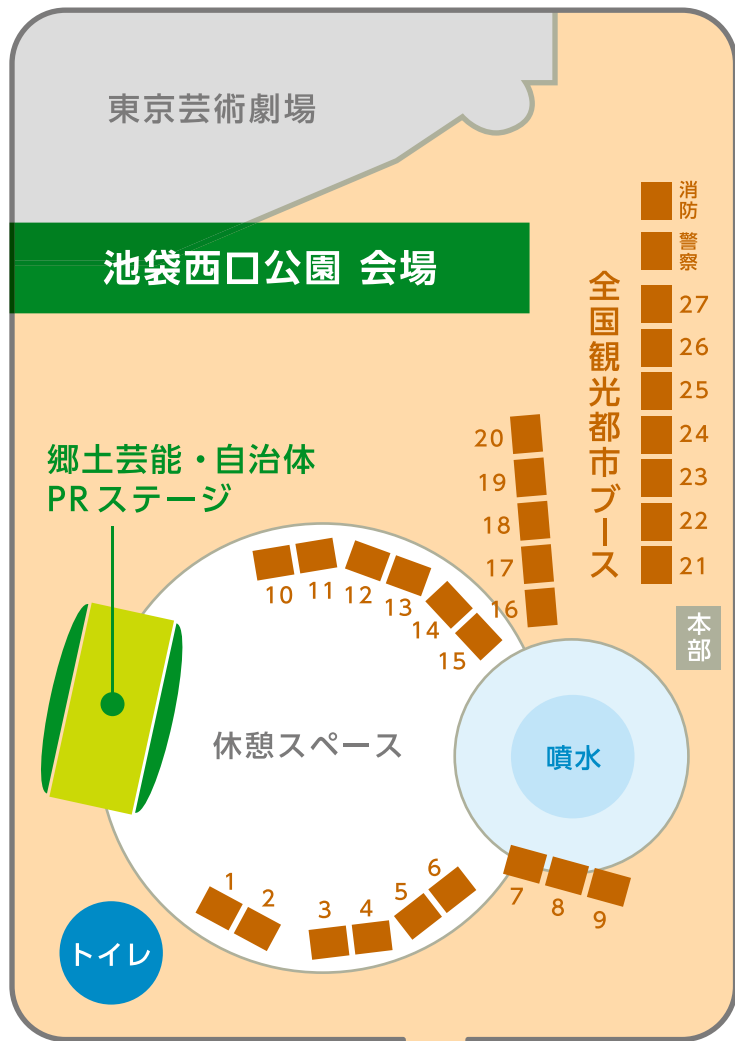

# 豊島区観光協会50周年記念 東日本大震災復興支援事業

2011.11/5(土) 6(日) 12:00-18:00  
(6日は11:00 START)

会場：池袋駅西口駅前広場・池袋西口公園・アゼリア通り

出店自治体：青森県 十和田市、山形県 遊佐町、岩手県(二戸市、奥州市、北上市、八幡平市)、秋田県 能代市  
福島県(猪苗代町、いわき市、二本松市、只見町)、宮城県、宮城県 大崎市、栃木県(那須烏山市、那珂川町)  
長野県(箕輪町、立科町)、新潟県(魚沼市観光協会、湯沢町、津南町)、富山県、岐阜県 関市、埼玉県(川越市  
秩父市、秩父観光協会)、静岡県 浜松市、長崎県 長崎市 (以上順不同・敬称略)

# 全国観光都市PR展 会場マップ

## 池袋西口公園会場：出店自治体

- |               |                 |                  |
|---------------|-----------------|------------------|
| 1. 岩手県 八幡平市   | 10. 福島県 只見町     | 19. 新潟県 湯沢町      |
| 2. 栃木県 那須烏山市  | 11. 新潟県 魚沼市観光協会 | 20. 福島県 二本松市     |
| 3. 福島県 猪苗代町   | 12. 福島県 いわき市    | 21. 長野県 箕輪町      |
| 4. 秋田県 能代市    | 13. 長崎県 長崎市     | 22. 岐阜県 関市       |
| 5. 新潟県 津南町    | 14. 青森県 十和田市    | 23. 岩手県 奥州市      |
| 6. 栃木県 那珂川町   | 15. 山形県 遊佐町     | 24. 岩手県 北上市      |
| 7. 埼玉県 川越市    | 16. 宮城県         | 25. 静岡県 浜松市      |
| 8. 埼玉県 秩父市    | 17. 宮城県 大崎市     | 26. 長野県 立科町      |
| 9. 埼玉県 秩父観光協会 | 18. 岩手県 二戸市     | 27. 富山県 豊島区富山県人会 |